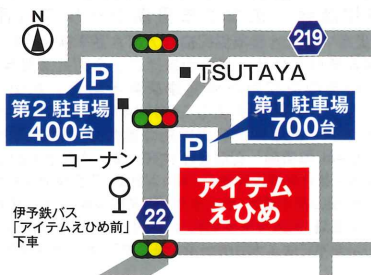

無料駐車場有り

お車でお越しの方は、指定の駐車場以外には
駐車しないでください!!

松山市駅から車で約30分(定期路線バスが30分毎に運行)
※松山市駅④乗場→アイテムえひめ前下車

【主催】松山市・まつやま農林水産まつり実行委員会

《お問い合わせ》まつやま農林水産まつり実行委員会事務局
(松山市農林水産課) TEL.089-948-6567

【後援】愛媛新聞社・NHK松山放送局・南海放送・テレビ愛媛・あいテレビ・
愛媛朝日テレビ・愛媛CATV・FM愛媛・松山市農業委員会