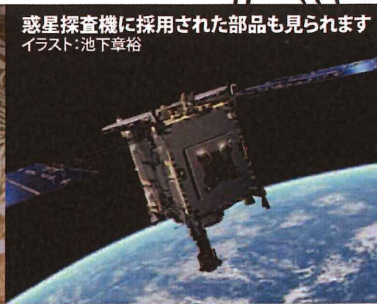

見て・ふれて・体感する えひめのスゴ技企業大集合!!!

えひめ 2016 スゴ技展

全く新しい和紙が生まれています

惑星探査機に採用された部品も見られます
イラスト：池下章裕

ISEKIトラクターNTA343乗車体験

2016
7/9 土 → **9/19** 月・祝

開催場所 愛媛県総合科学博物館 企画展示室

開館時間 9:00~17:30 ※展示室入場は17:00まで

観覧料	大人(高校生以上)	65歳以上の方	小中学生
「えひめスゴ技展2016」のみ	600円	500円	400円
「えひめスゴ技展2016」+「常設展」	900円	650円	400円

■協力企業(スゴ技)
(有)愛トリノ、(株)五十崎社中、井関農機(株)、(株)栗田鋳造所、(株)工房織座、
(株)コスにじゅういち、(株)コスモ精機、(株)サカワ、(株)シーライフ、(株)曾我部鐵工所、
(有)高橋工業、(株)ダイキアクセス、田中技研(株)、(株)TAMU、萩尾機械工業(株)、
萩尾高圧容器(株)、(株)フジカ、(株)藤高、丸三製紙(株)、三浦工業(株)、米山工業(株)、
(株)和紙のインカワ(五十音順)